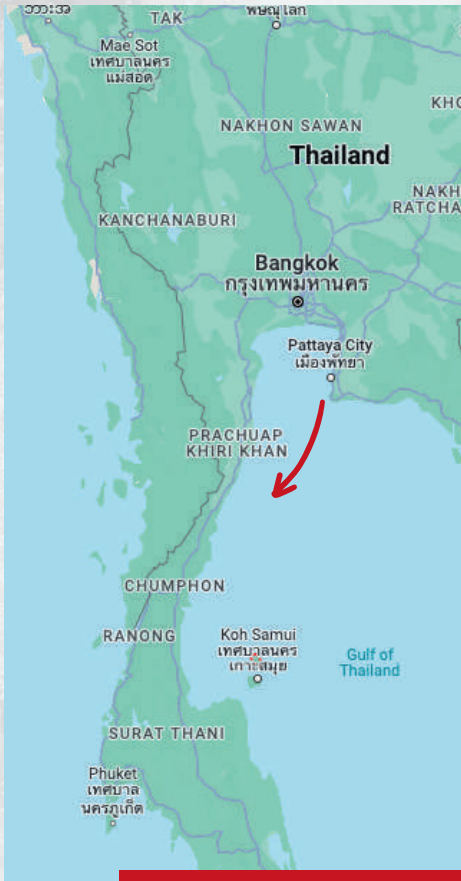

WKUWORLD WINTER CAMP

Trainere Kickboxen und Muay
Thai mit Pascal "The German"
Schroth in Thailand!

Zeitraum

26.12.2023 - 06.01.2024

10 Nächte

Dienstag, 26.12 : Checkin

Mittwoch 27.12 - Samstag 30.12:
Start

Sonntag 31.12 + Montag 01.01.24:
Pause

Hinreise

Da die Insel von Koh Phangan im Süden von Thailand liegt, gibt es verschiedene Hinreisemöglichkeiten.

Eine Möglichkeit ist Flug nach Koh Samui (Nachbarinsel) + 30min Speedboat zur Insel.

Eine weitere Möglichkeit ist ein Flug nach Bangkok + Flug nach Surat Thani + Fähre zu Koh Phangan.